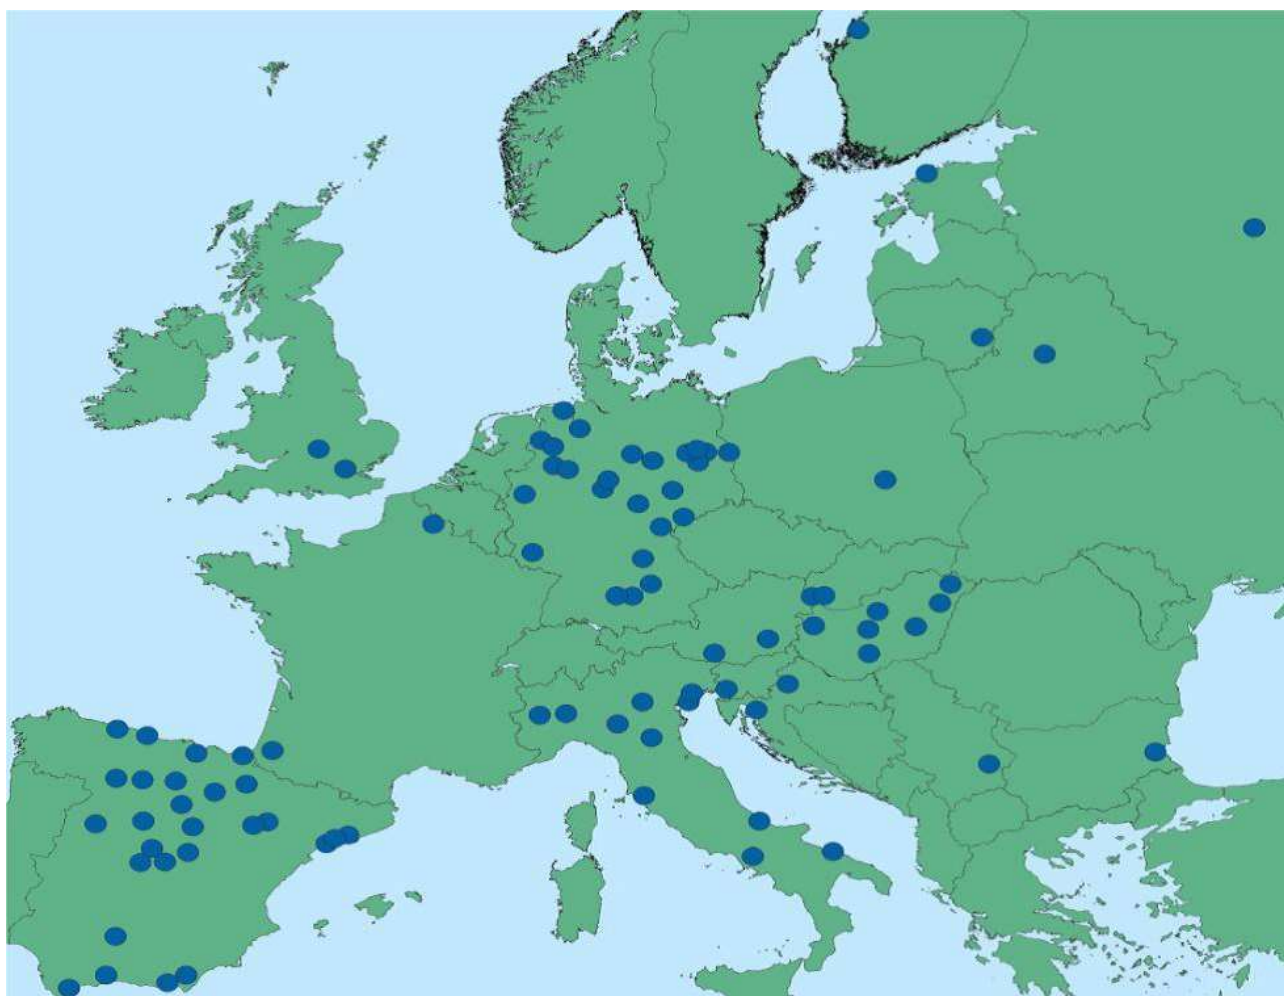

**Panoramica di tutte le sedi, che hanno preso parte al sondaggio indicate con il colore blu.**

La classifica attuale comprende 40 KPI suddivisi in sedici gruppi

## TOP 20 - Ranking 2015

1.  **Interporto Verona** 
2.  **GVZ Bremen** 
3.  **GVZ Nürnberg** 
4.  **GVZ Berlin Süd Großbeeren**  
5.  **Plaza Logistica Zaragoza**
6.  **Interporto Nola Campano** 
7.  **Interporto Padova** 
8.  **Interporto Bologna** 
9.  **GVZ Leipzig** 
10.  **Interporto Parma** 
11.  **ZAL Barcelona** 
12.  **Interporto di Torino** 
13.  **BILK Logistics Centre (Budapest)** 
14.  **Interporto Novara** 
15.  **CLIP Logistics (Poznan)** 
16.  **Delta 3 Dourges (Lille)** 
17.  **GVZ Berlin West Wustermark** 
18.  **Cargo Center Graz** 
19.  **GVZ Südwestsachsen** 
20.  **DIRFT Daventry** 