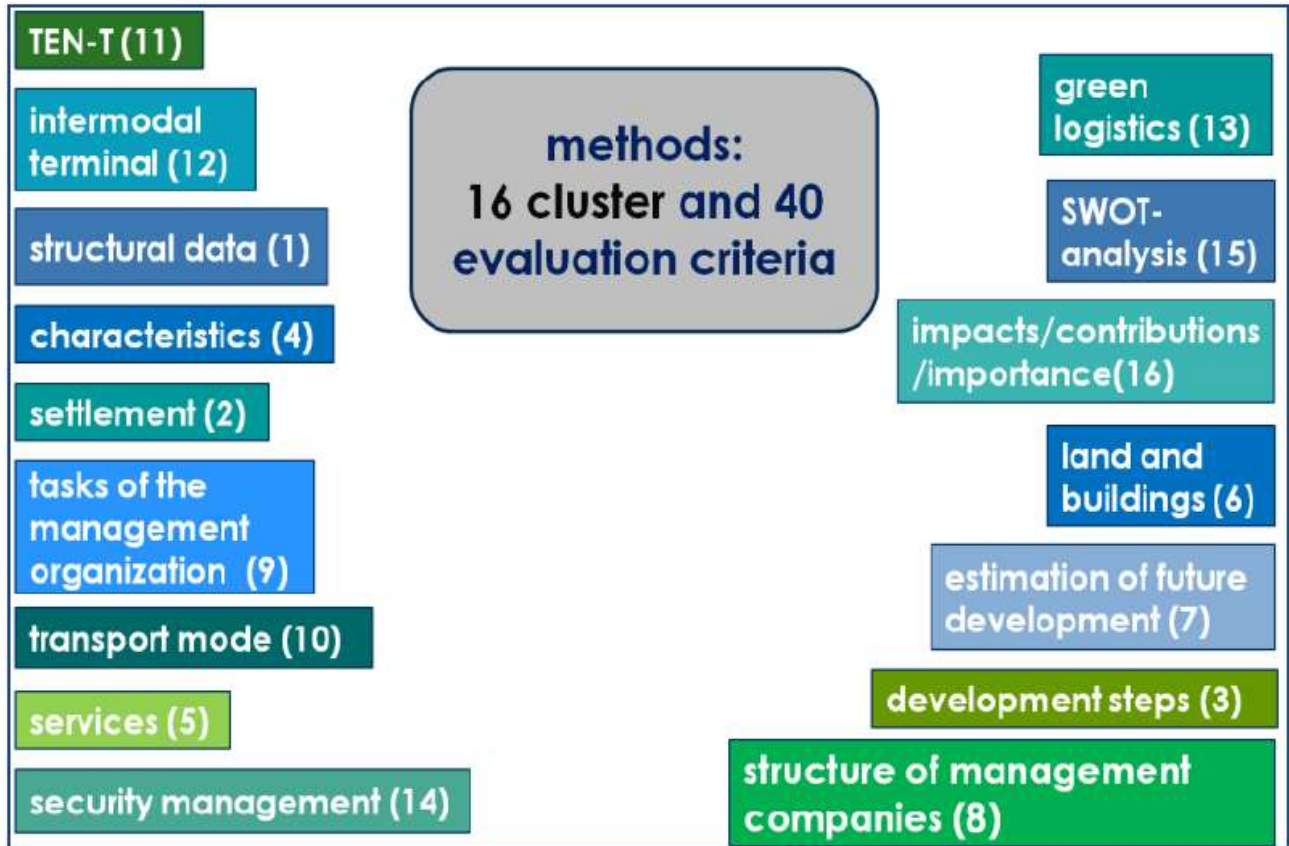

**Panoramica di tutte le sedi, che hanno preso parte al sondaggio indicate con il colore blu.**

La classifica attuale comprende 40 KPI suddivisi in sedici gruppi

## TOP 20 - Ranking 2015

1.  **Interporto Verona** 
2.  **GVZ Bremen** 
3.  **GVZ Nürnberg** 
4.  **GVZ Berlin Süd Großbeeren**  
5.  **Plaza Logistica Zaragoza**
6.  **Interporto Nola Campano** 
7.  **Interporto Padova** 
8.  **Interporto Bologna** 
9.  **GVZ Leipzig** 
10.  **Interporto Parma** 
11.  **ZAL Barcelona** 
12.  **Interporto di Torino** 
13.  **BILK Logistics Centre (Budapest)** 
14.  **Interporto Novara** 
15.  **CLIP Logistics (Poznan)** 
16.  **Delta 3 Dourges (Lille)** 
17.  **GVZ Berlin West Wustermark** 
18.  **Cargo Center Graz** 
19.  **GVZ Südwestsachsen** 
20.  **DIRFT Daventry** 